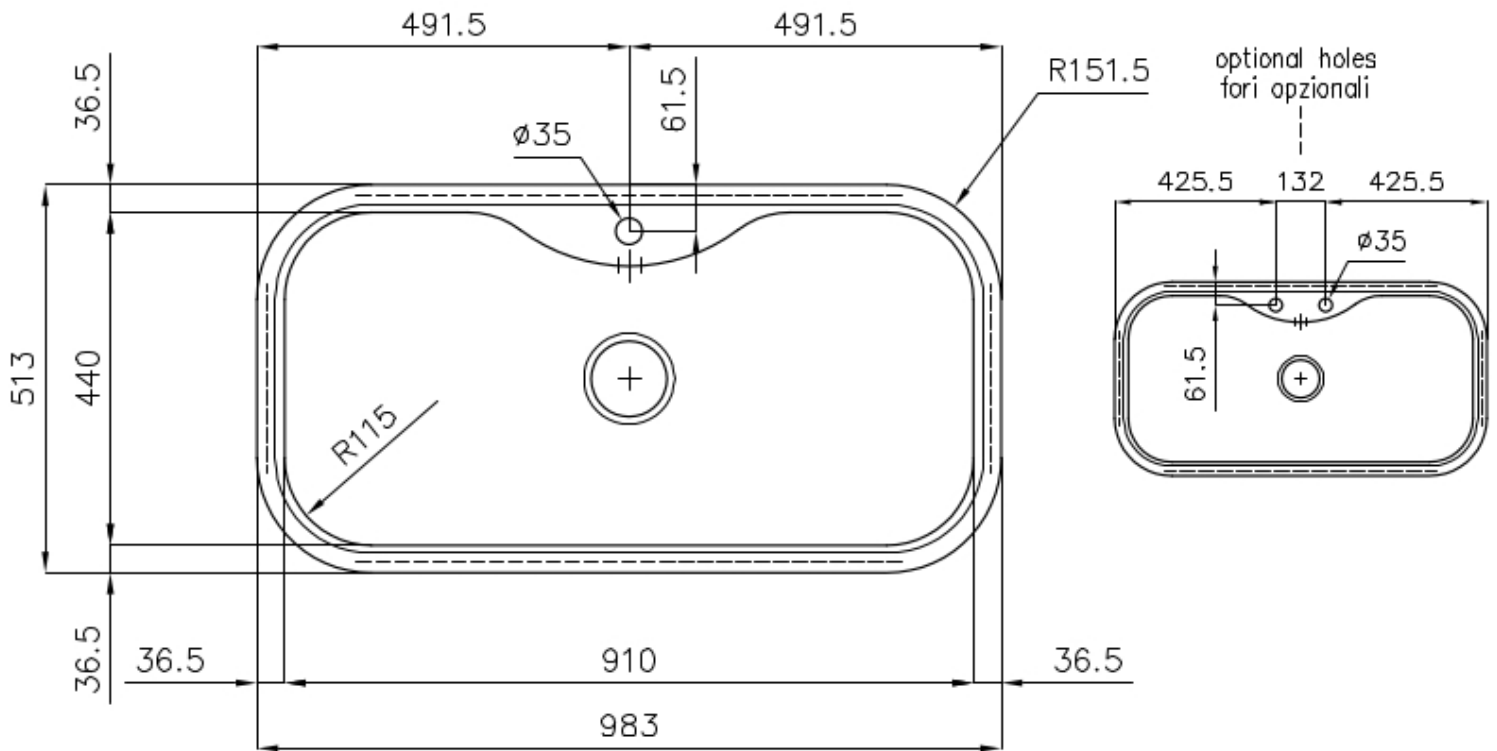

PILETTA 3,5" BASKET

Lo scarico è dotato di piletta grande 3,5", con il pratico tappo a cestello che impedisce il defluire nello scarico di parti solide.

VASCA PROFONDA

Vasche che raggiungono una profondità importante, oltre i 20 cm, grazie alla evoluta tecnologia produttiva, che offrono grande capienza e praticità in tutte le operazioni di lavaggio.

Spazzolato

Base 100 cm

Dimensioni 983x513 mm

Dotazioni standard Ganci di fissaggio, guarnizione, piletta, troppo-pieno e sifone, Imballo in scatola

Fori Mixer 1 foro di serie - 2° foro su richiesta

Foro incasso Vedi scheda tecnica

Gocciolatoio No

Larghezza 98 cm

Misura vasca 910x440mm

Numero vasche 1 vasca

Piletta Piletta 3,5"

DATI TECNICI

- Built-in cut out for FTS – Foratura per installazione FTS

GALLERIA FOTOGRAFICA